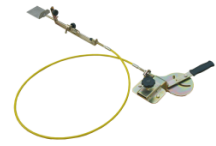

Anbaustreuer -CEMO SA130- aus Stahl mit PE-Behälter, 130 Liter

Art.-Nr.: 13957

Ausführung

Anbaustreuer -CEMO SA130-
aus Stahl mit PE-Behälter, 130
Liter (Art.Nr.: 13957)

LZ: 1 - 3 Wochen ab Werk

LZ: 1 - 3 Wochen ab Werk

Beschreibung:

Anbaustreuer -CEMO SA130- Volumen: 130 Liter Streubreite: bis 5 m Streustufen: 10 Material Gestell: Stahlrohr, lackiert
Material Behälter: Polyethylen (PE) Farbe Behälter: gelb Anlieferung: vormontiert inkl. Zapfwelle und Klappdeckel für große
Streulflächen für den Dreipunkt-Anbau Antrieb über Zapfwelle Unsere Empfehlung: Eine große Auswahl an Winterschildern
finden Sie hier Hinweis: Die Streubreite hängt von der Laufgeschwindigkeit, der Korngröße und dem spezifischen Gewicht des
Streugutes ab.

Passend dazu

Abdeckung für Streuwagen -CEMO-

Nettopreis: ab 31,- €*

Schaufeln / Schneeschaufeln aus Polypropylen, korrosionsbeständig, VPE 10 Stk.

Nettopreis: ab 114,- €*

Fernbedienung für Streuwagen SW 50 / 100 / 130 und SW 200 / 300