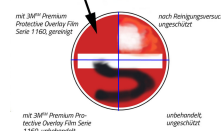

Anti-Graffiti-Schutz

Verkehrszeichen StVO, Erste Hilfe Nr. 358

Art.-Nr.: 358-111

Maße/Folie/Form

600x600mm/RA1/Flachform 2mm (Art.Nr.: 358-111)	LZ: 24 - 72 Stunden ab Werk	57,- EURO
600x600mm/RA1/Flachform 3mm (Art.Nr.: 358-113)	LZ: 3 - 6 Tage ab Werk	80,- EURO
600x600mm/RA1/Alform (Art.Nr.: 358-112)	LZ: 1 - 3 Wochen ab Werk	103,- EURO
600x600mm/RA2/Flachform 2mm (Art.Nr.: 358-121)	LZ: 24 - 72 Stunden ab Werk	83,- EURO
600x600mm/RA2/Flachform 3mm (Art.Nr.: 358-123)	LZ: 3 - 6 Tage ab Werk	112,- EURO
600x600mm/RA2/Alform (Art.Nr.: 358-122)	LZ: 1 - 3 Wochen ab Werk	115,- EURO
840x840mm/RA1/Flachform 2mm (Art.Nr.: 358-211)	LZ: 24 - 72 Stunden ab Werk	113,- EURO
840x840mm/RA1/Flachform 3mm (Art.Nr.: 358-213)	LZ: 3 - 6 Tage ab Werk	152,- EURO
840x840mm/RA1/Alform (Art.Nr.: 358-212)	LZ: 1 - 3 Wochen ab Werk	224,- EURO
840x840mm/RA2/Flachform 2mm (Art.Nr.: 358-221)	LZ: 24 - 72 Stunden ab Werk	156,- EURO
840x840mm/RA2/Flachform 3mm (Art.Nr.: 358-223)	LZ: 3 - 6 Tage ab Werk	204,- EURO
840x840mm/RA2/Alform (Art.Nr.: 358-222)	LZ: 1 - 3 Wochen ab Werk	248,- EURO

Nettopreis: ab 57,- EURO

zzgl. 19% MwSt., zzgl. Versandkosten

LZ: 24 - 72 Stunden ab Werk

Sie erhalten folgende Rabatte:

ab 3 Stück: 5% Rabatt
ab 5 Stück: 7,5% Rabatt
ab 10 Stück: 10% Rabatt

Beschreibung:

Erste Hilfe Nr. 358 Verkehrszeichen StVO Material: Aluminium Achtung: Zur Befestigung von randverstärkten Schildern (Alform) wird eine Alform-Klemmschelle benötigt. Diese bitte separat bestellen. Hinweis: Technische Details zu Folientypen und Geschwindigkeitsbereichen siehe hier. Anti-Graffiti-Beschichtung und Folie Typ 3 (RA3) auf Anfrage erhältlich.